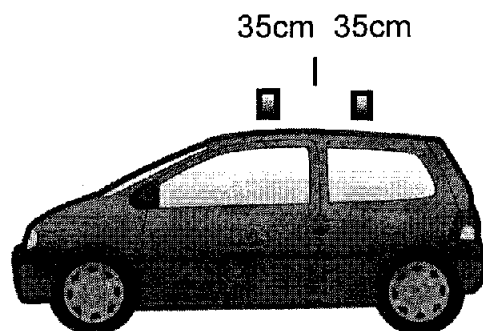

Gs1 / Gs3 (S330)

* RENAULT TWINGO

2 PIECES - S 295/3P.

2 PIECES - S330/5P.

RENAULT TWINGO : No S295/3P. (BACK)
No S330/5P. (FRONT)

I. & M. SARRI AND CO
3 ARCHIMIDOUS str., 19400 IND.ZONE KOROPI, ATTICA / GREECE
TEL: 210-6628018 /6626991 FAX: 210-6626991
site: www.hermes.com.gr e mail: info@hermes.com.gr